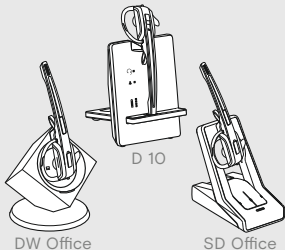

EPOS

HSA 20

Ear hook, adapter and earbuds for DW Office, SD Office, D 10

EN Quick Guide

PT Guia Rápido

SV Snabbguide

RU Краткое

DE Kurzanleitung