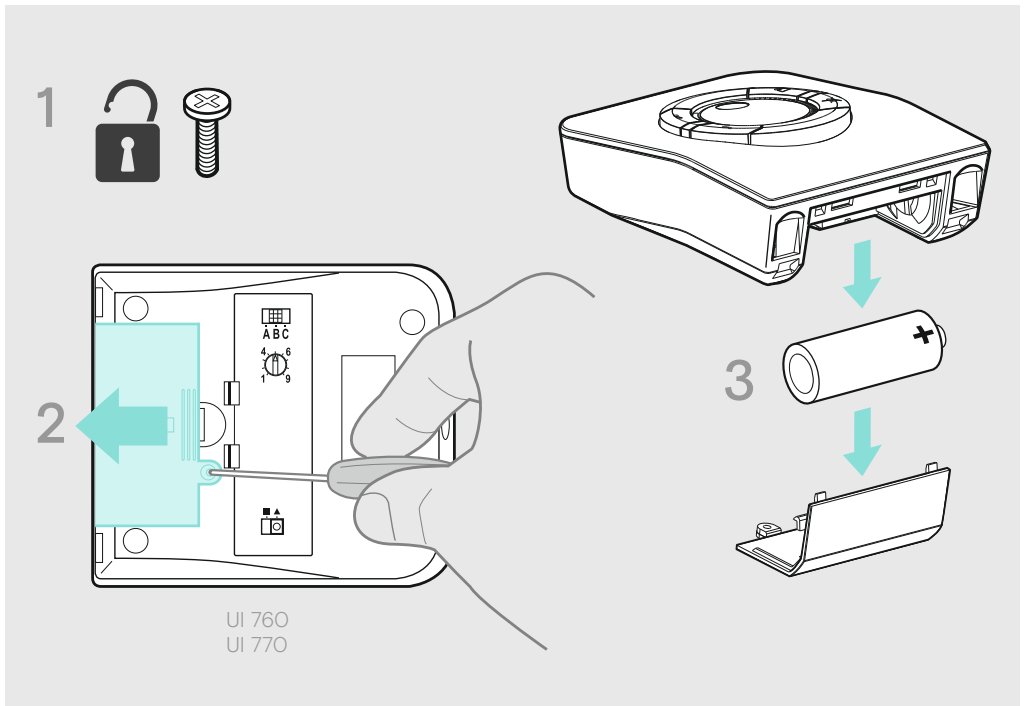

EPOS

www.eposaudio.com/support

UI-USB-Adapter

USB power adapter UI 760 | UI 770

EN Quick Guide	EL Γρήγορος οδηγός	RU Краткое руководство
DE Kurzanleitung	DA Kvikvejledning	ZH 快速入门指南
FR Guide express	SV Snabbguide	TW 快速指南
IT Guida rapida	FI Pikaopas	TR Hızlı Kılavuz
ES Guía rápida	PL Skrócona instrukcja obsługi	JA クイックガイド
PT Guia Rápido		ID Panduan Cepat
NL Mini handleiding		KO 빠른 가이드

DSEA A/S

Kongebakken 9, DK-2765 Smørum, Denmark
www.eposaudio.com

Printed in China, Publ. 08/20, 770-00329/A02