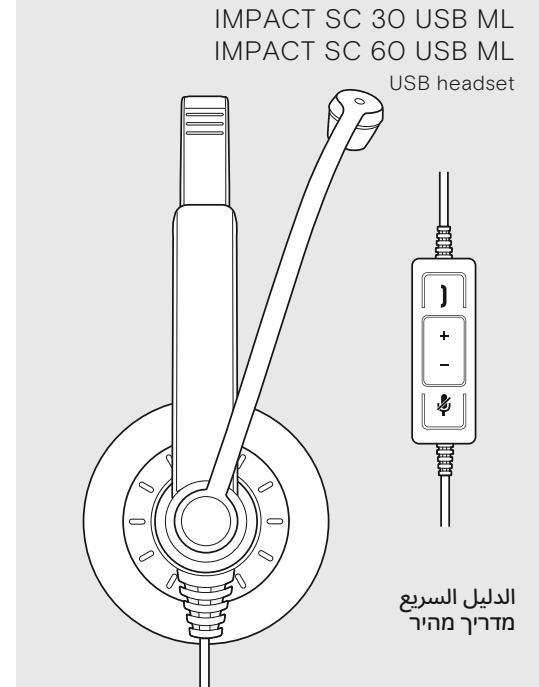

إمكانيات التوصيل
 אפשרויות חיבור

يتضمن التسليم
 האריזה כוללת

EPoS | SENNHEISER

IMPACT SC 30 USB ML
IMPACT SC 60 USB ML
USB headset

الدليل السريع
 מדרוך מהיר

وضع السماعة على الرأس
 הרכבת האזניות

For product specific software and
firmware upgrade with EPOS Connect go to:
www.eposaudio.com/connect