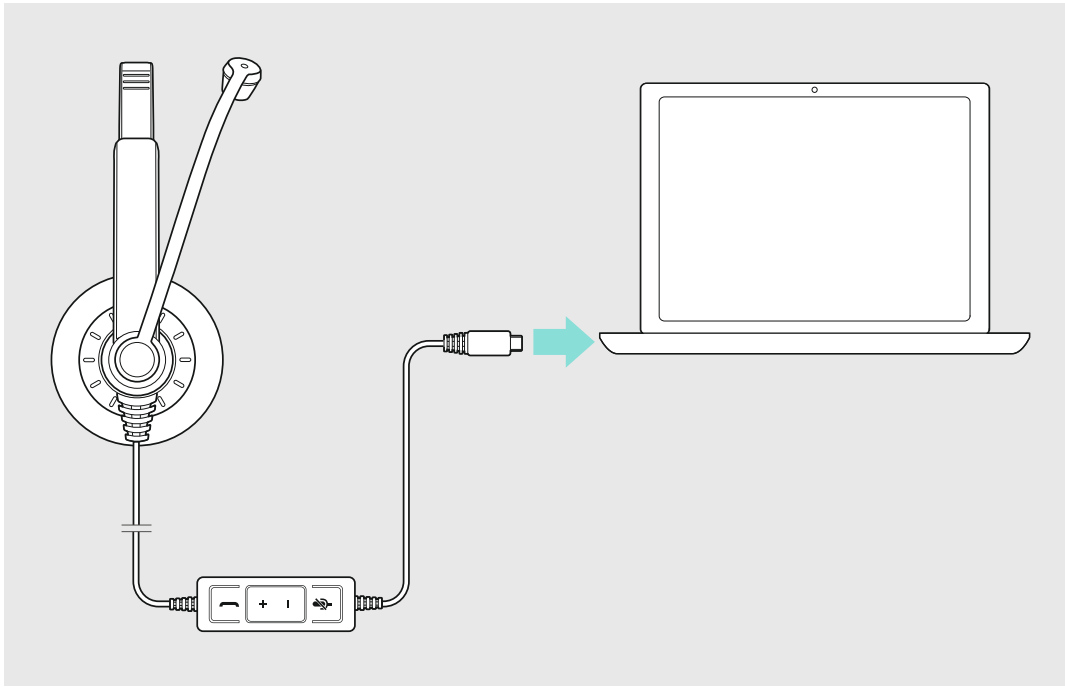

إمكانيات التوصيل
 אפשרויות חיבור

يتضمن التسليم
 האריזה כוללת

EPoS | SENNHEISER

IMPACT SC 30 USB ML
IMPACT SC 60 USB ML
USB headset

الدليل السريع
 מדרוך מהיר

وضع السماعة على الرأس
 הרכבת האזניות

For product specific software and
firmware upgrade with EPOS Connect go to:
www.eposaudio.com/connect