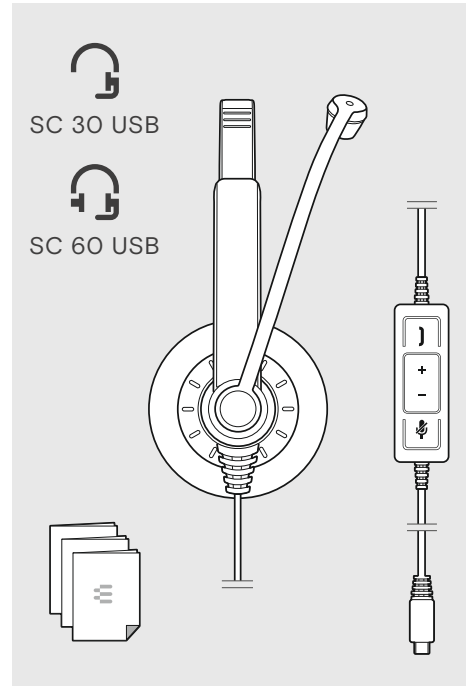

إمكانيات التوصيل
 אפשרויות חיבור

يتضمن التسليم
 האריזה כוללת

EPoS | SENNHEISER

IMPACT SC 30 USB ML
IMPACT SC 60 USB ML
USB headset

الدليل السريع
 מדרוך מהיר

وضع السماعة على الرأس
 הרכבת האזניות

For product specific software and
firmware upgrade with EPOS Connect go to:
www.eposaudio.com/connect