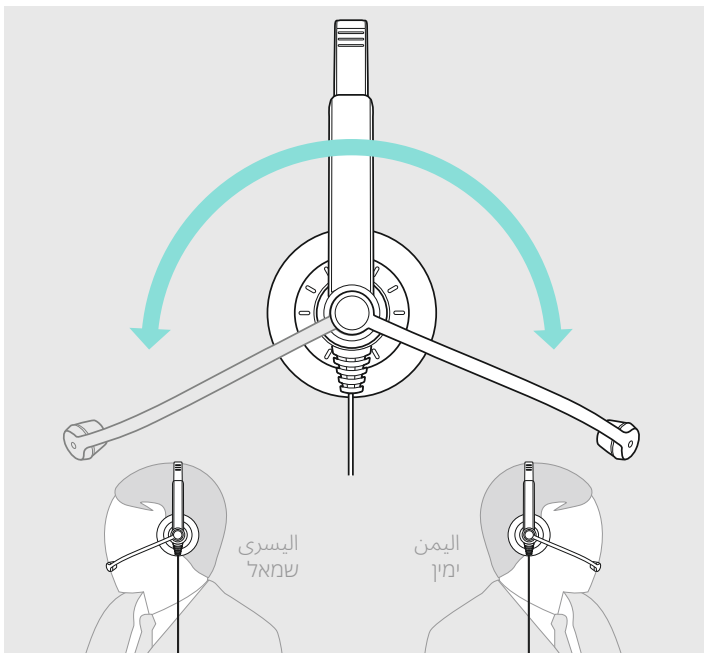

إمكانيات التوصيل
 אפשרויות חיבור

يتضمن التسليم
 האריזה כוללת

EPoS | SENNHEISER

IMPACT SC 30 USB ML
IMPACT SC 60 USB ML
USB headset

الدليل السريع
 מדרוך מהיר

وضع السماعة على الرأس
 הרכבת האזניות

For product specific software and
firmware upgrade with EPOS Connect go to:
www.eposaudio.com/connect