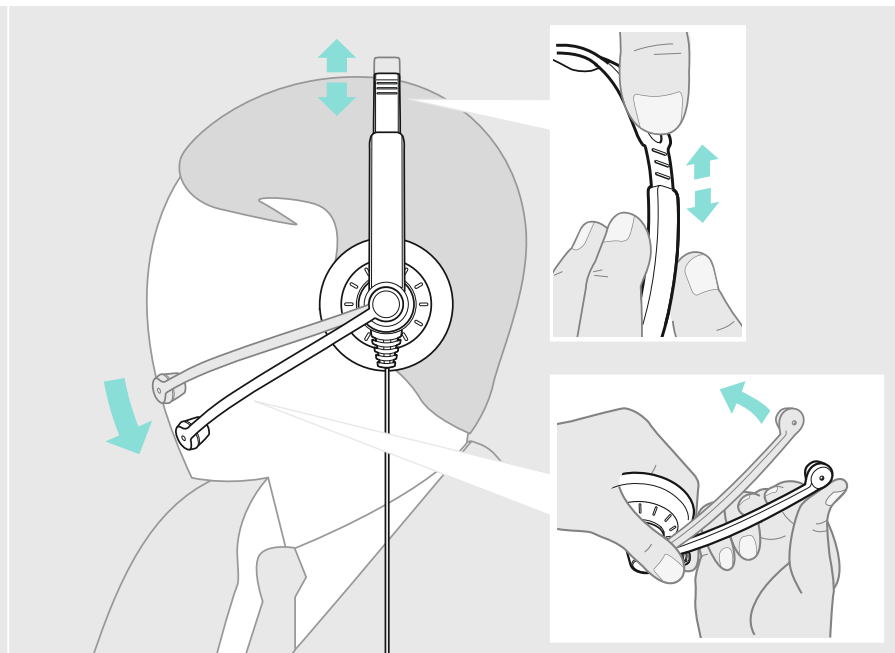

إمكانيات التوصيل
 אפשרויות חיבור

يتضمن التسليم
 האריזה כוללת

EPoS | SENNHEISER

IMPACT SC 30 USB ML
IMPACT SC 60 USB ML
USB headset

الدليل السريع
 מדרוך מהיר

وضع السماعة على الرأس
 הרכבת האזניות

For product specific software and
firmware upgrade with EPOS Connect go to:
www.eposaudio.com/connect