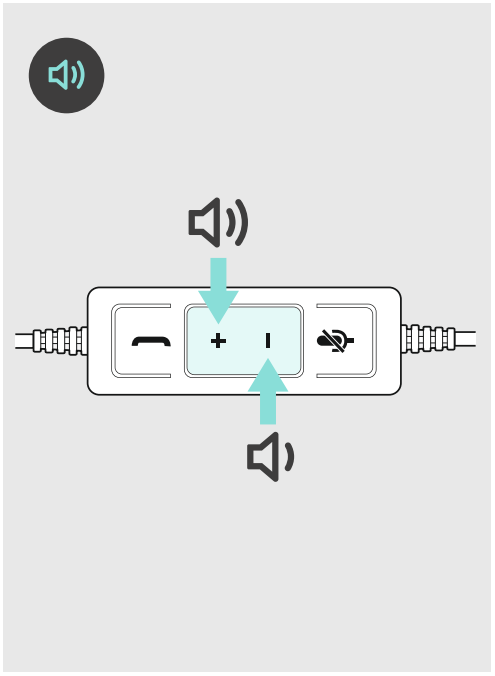

إمكانيات التوصيل
 אפשרויות חיבור

يتضمن التسليم
 האריזה כוללת

EPoS | SENNHEISER

IMPACT SC 30 USB ML
IMPACT SC 60 USB ML
USB headset

الدليل السريع
 מדרוך מהיר

وضع السماعة على الرأس
 הרכבת האזניות

For product specific software and
firmware upgrade with EPOS Connect go to:
www.eposaudio.com/connect

ضبط درجة الصوت
כיוון עצמת הקול

استبدال بطانة سماعة الأذن
החלפת ריפוד האזנייה