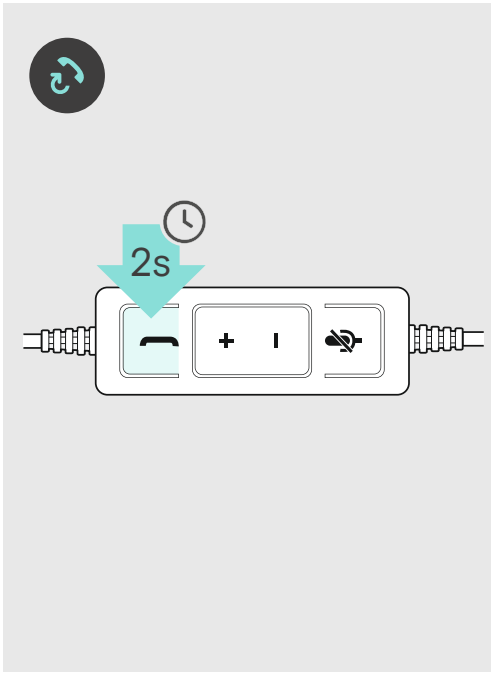

إعادة طلب الرقم
חיג חוזר