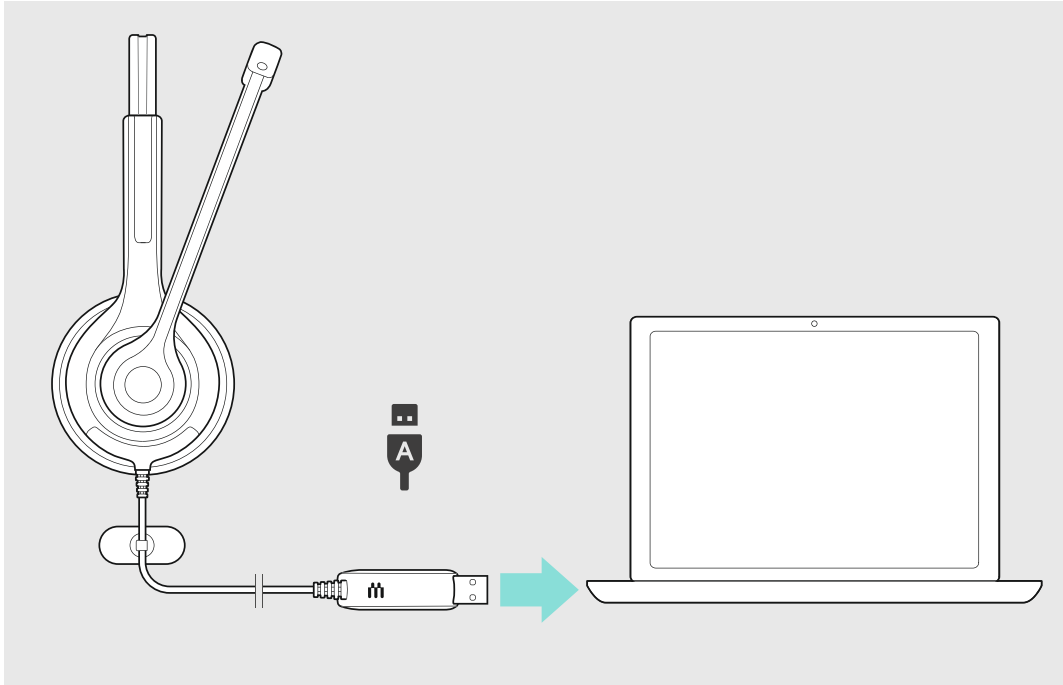

إمكانيات التوصيل
אפשרויות חיבור

يتضمن التسليم
הארזיה כוללת

EPoS | SENNHEISER

IMPACT SC 230 USB
IMPACT SC 260 USB
USB headset

الدليل السريع
מדריך מהיר

Model:
SC 230 USB,
SC 260 USB

وضع السماعة على الرأس
הרכבת האזניות

SC 260 USB

SC 230 USB

استبدال بطاقة سماعة الأذن
החלפת ריפוד האזניה

استخدام مشبك الكابل
שימוש בתפס הכבלים