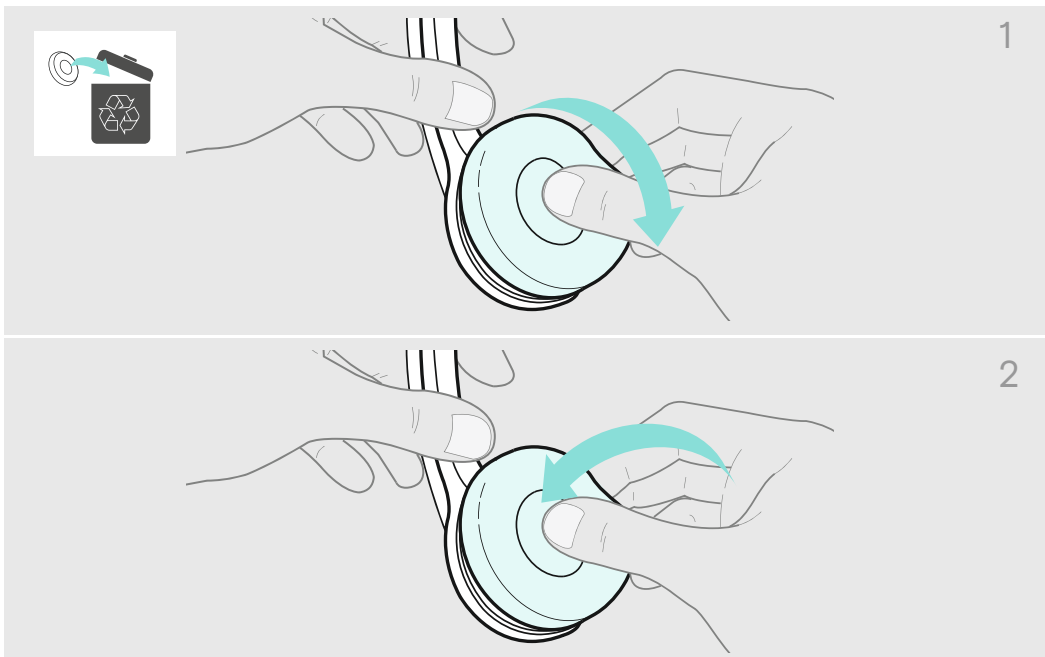

إمكانيات التوصيل
אפשרויות חיבור

يتضمن التسليم
הארזיה כוללת

EPoS | SENNHEISER

IMPACT SC 230 USB
IMPACT SC 260 USB
USB headset

الدليل السريع
מדריך מהיר

Model:
SC 230 USB,
SC 260 USB

وضع السماعة على الرأس
הרכבת האזניות

SC 260 USB

SC 230 USB

استبدال بطاقة سماعة الأذن
החלפת ריפוד האזניה

استخدام مشبك الكابل
שימוש בתפס הכבלים