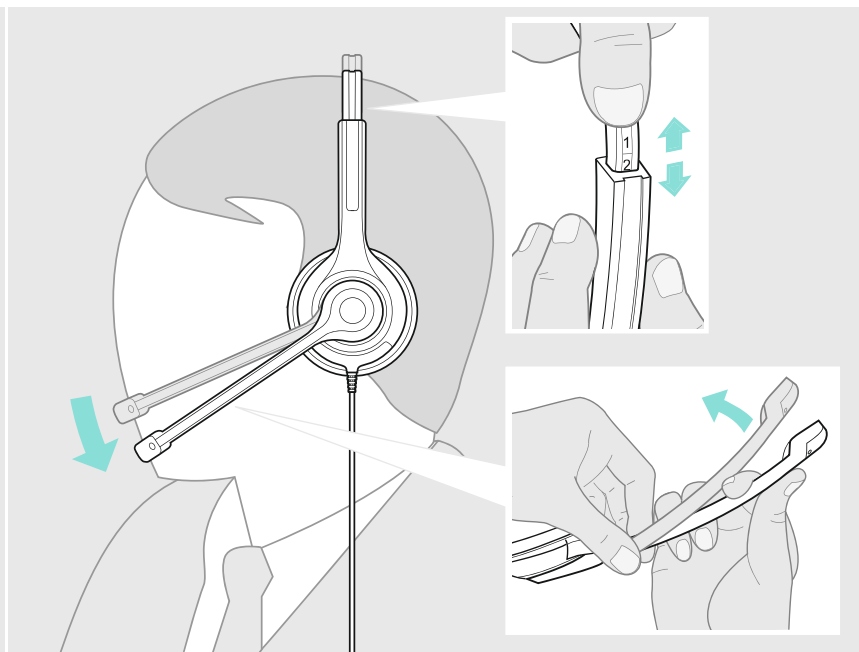

إمكانيات التوصيل
אפשרויות חיבור

يتضمن التسليم
הארזיה כוללת

EPoS | SENNHEISER

IMPACT SC 230 USB
IMPACT SC 260 USB
USB headset

الدليل السريع
מדריך מהיר

Model:
SC 230 USB,
SC 260 USB

وضع السماعة على الرأس
הרכבת האזניות

SC 260 USB

SC 230 USB

استبدال بطاقة سماعة الأذن
החלפת ריפוד האזניה

استخدام مشبك الكابل
שימוש בתפס הכבלים