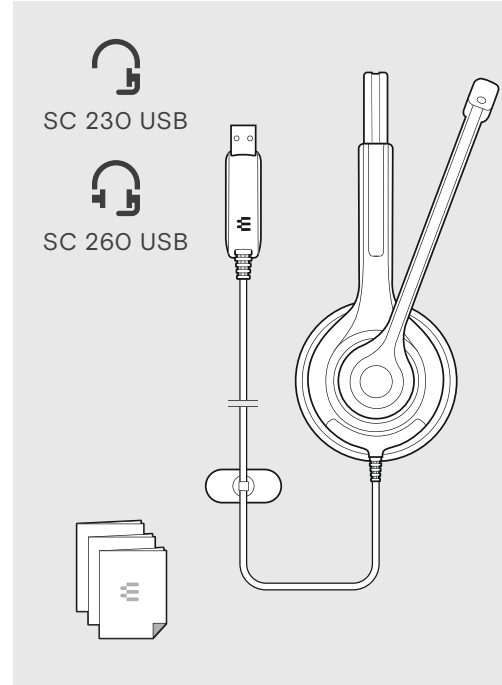

إمكانيات التوصيل
אפשרויות חיבור

يتضمن التسليم
הארזיה כוללת

EPoS | SENNHEISER

IMPACT SC 230 USB
IMPACT SC 260 USB
USB headset

الدليل السريع
מדריך מהיר

Model:
SC 230 USB,
SC 260 USB

وضع السماعة على الرأس
הרכבת האזניות

SC 260 USB

SC 230 USB

استبدال بطاقة سماعة الأذن
החלפת ריפוד האזניה

استخدام مشبك الكابل
שימוש בתפס הכבלים