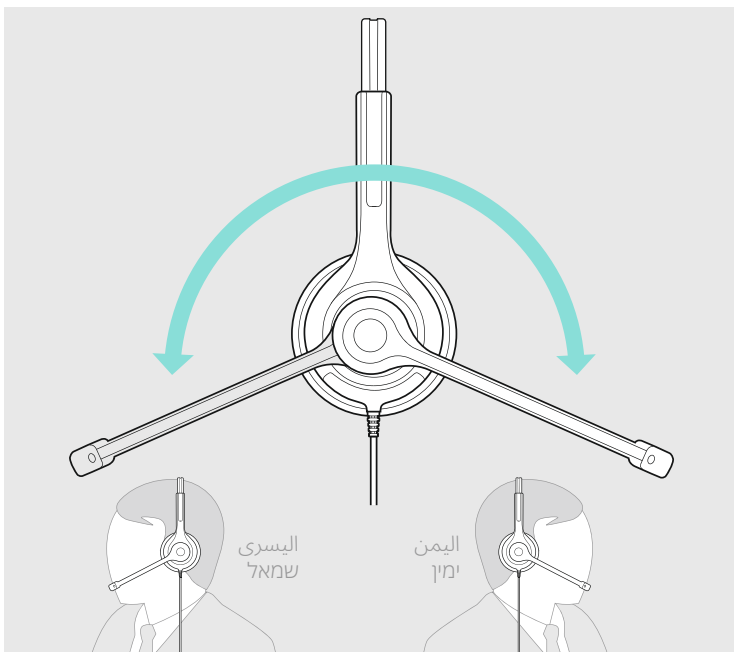

إمكانيات التوصيل
אפשרויות חיבור

يتضمن التسليم
הארזיה כוללת

EPoS | SENNHEISER

IMPACT SC 230 USB
IMPACT SC 260 USB
USB headset

الدليل السريع
מדריך מהיר

Model:
SC 230 USB,
SC 260 USB

وضع السماعة على الرأس
הרכבת האזניות

SC 260 USB

SC 230 USB

استبدال بطاقة سماعة الأذن
החלפת ריפוד האזניה

استخدام مشبك الكابل
שימוש בתפס הכבלים