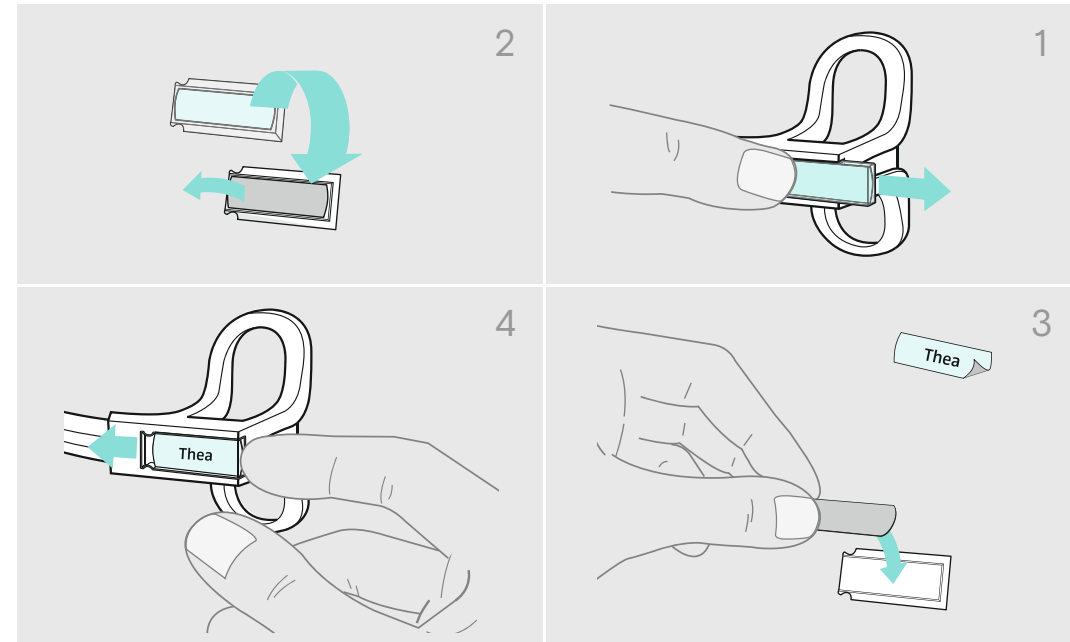

إمكانيات التوصيل
אפשרויות חיבור

يتضمن التسليم
הארזיה כוללת

EPoS | SENNHEISER

IMPACT SC 230 USB
IMPACT SC 260 USB
USB headset

الدليل السريع
מדריך מהיר

Model:
SC 230 USB,
SC 260 USB

وضع السماعة على الرأس
הרכבת האזניות

SC 260 USB

SC 230 USB

استبدال بطاقة سماعة الأذن
החלפת ריפוד האזניה

استخدام مشبك الكابل
שימוש בתפס הכבלים