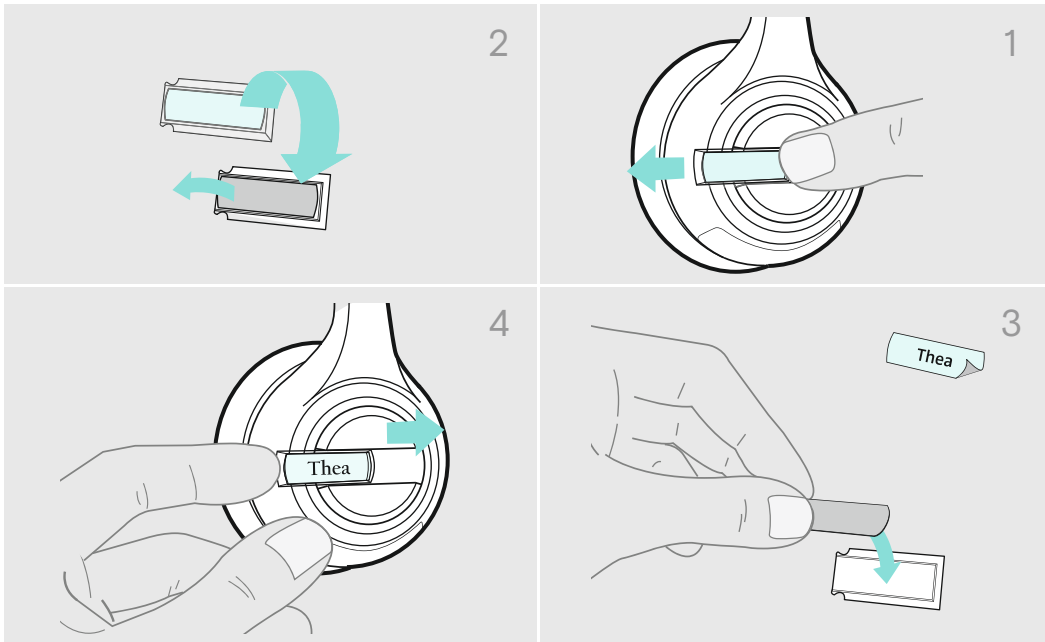

إمكانيات التوصيل
אפשרויות חיבור

يتضمن التسليم
הארזיה כוללת

EPoS | SENNHEISER

IMPACT SC 230 USB
IMPACT SC 260 USB
USB headset

الدليل السريع
מדריך מהיר

Model:
SC 230 USB,
SC 260 USB

وضع السماعة على الرأس
הרכבת האזניות

SC 260 USB

SC 230 USB

استبدال بطاقة سماعة الأذن
החלפת ריפוד האזניה

استخدام مشبك الكابل
שימוש בתפס הכבלים