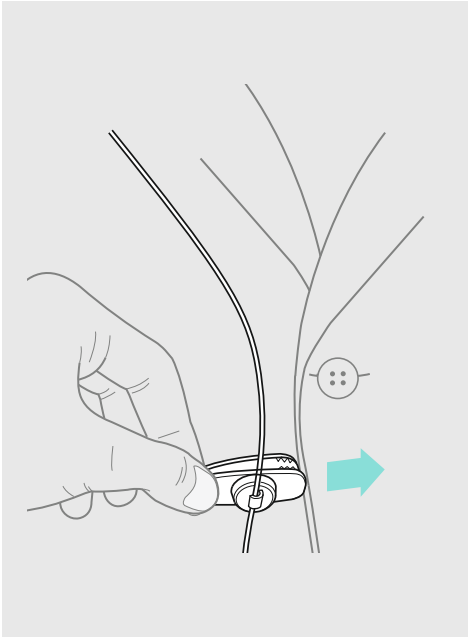

استخدام مشبك الكابل
שימוש בתפס הכבלים