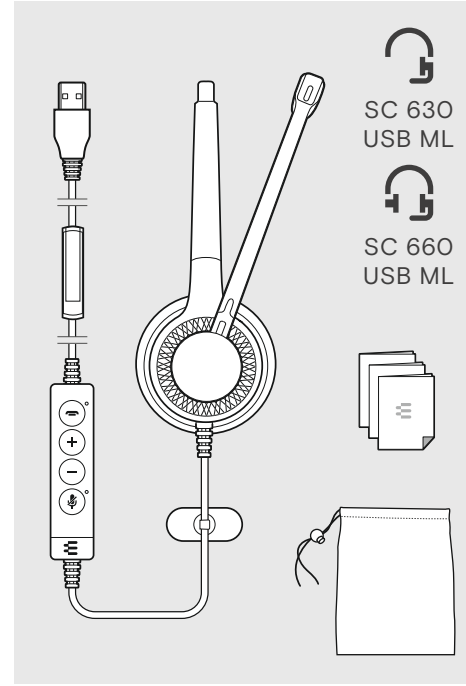

ضبط درجة الصوت
כיוון עצמת הקול

כتم صوت המיקروفון
השתקת המיקרופון

استقبال / إنهاء مكالمة
מענה לשיחה / סיום שיחה

إعادة طلب الرقم
חיג חוזר

إمكانات التوصيل
אפשרויות חיבור

يتضمن التسليم
האריזה כוללת

EPOS | SENNHEISER

IMPACT SC 630 USB ML
IMPACT SC 660 USB ML
IMPACT SC 660 ANC USB
USB headset

الدليل السريع
מדריך מהיר

Model:
SC 630 USB ML
SC 660 USB ML | SCWH8

وضع السماعة على الرأس
הרכבת האזניות

For product specific software and
firmware upgrade with EPOS Connect go to:
www.eposaudio.com/connect

www.eposaudio.com/support

DSEA A/S

Kongebakken 9, DK-2765 Smørum, Denmark
www.eposaudio.com

Publ. 06/20, 770-00268/A07

استخدام مشبك الكابل
שימוש בתפס הכבלים

Using the proximity sensor
SC 660 ANC USB only

Active Noise Cancellation
SC 660 ANC USB only