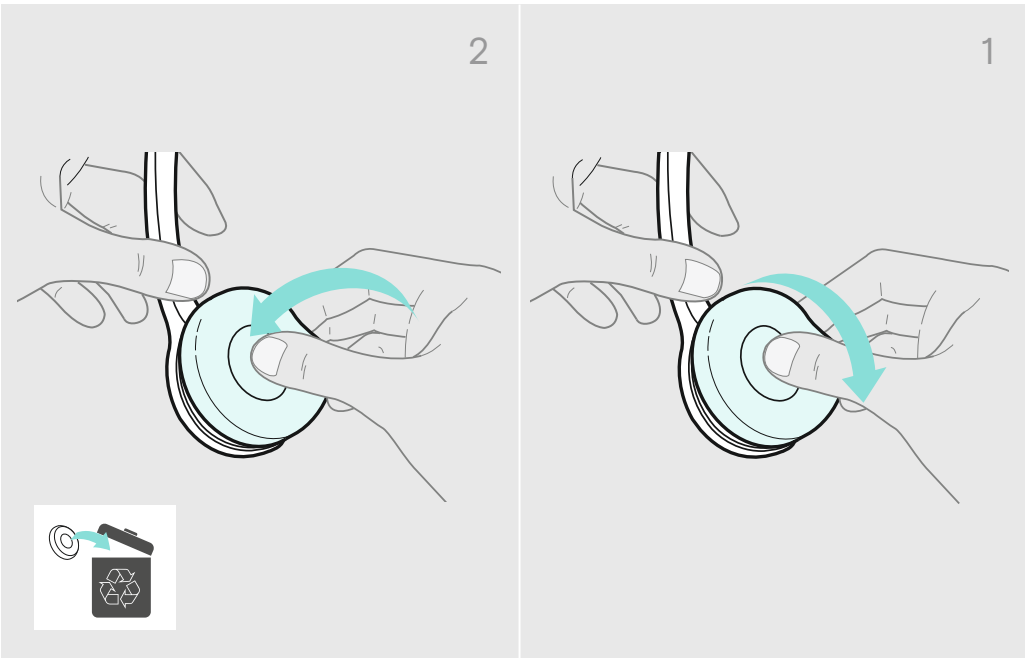

www.eposaudio.com/support

DSEA A/S

Kongebakken 9, DK-2765 Smørum, Denmark
www.eposaudio.com

Publ. 06/20, 770-00268/A07

استخدام مشبك الكابل
שימוש בתפס הכבלים

Using the proximity sensor
SC 660 ANC USB only

Active Noise Cancellation
SC 660 ANC USB only

استبدال بطانة سماعة الأذن
החלפת ריפוד האזנייה

إمكانيات التوصيل
אפשרויות חיבור

وضع ملصق بلاسم على السماعة
סימון האזניות