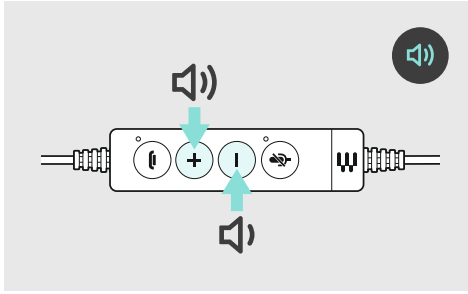

ضبط درجة الصوت
כיוון עצמת הקול

כتم صوت המיקروفון
השתקת המיקרופון

استقبال / إنهاء مكالمة
מענה לשיחה / סיום שיחה

إعادة طلب الرقم
חיג חוזר

إمكانات التوصيل
אפשרויות חיבור

يتضمن التسليم
האריזה כוללת

EPOS | SENNHEISER

IMPACT SC 630 USB ML
IMPACT SC 660 USB ML
IMPACT SC 660 ANC USB
USB headset

الدليل السريع
מדריך מהיר

Model:
SC 630 USB ML
SC 660 USB ML | SCWH8

وضع السماعة على الرأس
הרכבת האזניות

For product specific software and
firmware upgrade with EPOS Connect go to:
www.eposaudio.com/connect

www.eposaudio.com/support

DSEA A/S

Kongebakken 9, DK-2765 Smørum, Denmark
www.eposaudio.com

Publ. 06/20, 770-00268/A07

استخدام مشبك الكابل
שימוש בתפס הכבלים

Using the proximity sensor
SC 660 ANC USB only

Active Noise Cancellation
SC 660 ANC USB only