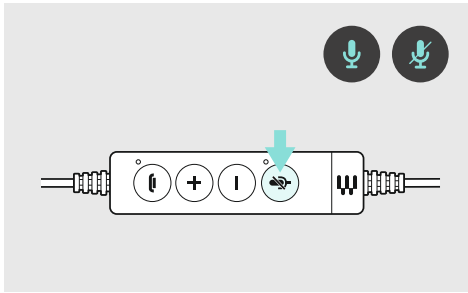

ضبط درجة الصوت
כיוון עצמת הקול

כتم صوت המיקروفון
השתקת המיקרופון

استقبال / إنهاء مكالمة
מענה לשיחה / סיום שיחה

إعادة طلب الرقم
חיג חוזר

إمكانات التوصيل
אפשרויות חיבור

يتضمن التسليم
האריזה כוללת

EPOS | SENNHEISER

IMPACT SC 630 USB ML
IMPACT SC 660 USB ML
IMPACT SC 660 ANC USB
USB headset

الدليل السريع
מדריך מהיר

Model:
SC 630 USB ML
SC 660 USB ML | SCWH8

وضع السماعة على الرأس
הרכבת האזניות

For product specific software and
firmware upgrade with EPOS Connect go to:
www.eposaudio.com/connect

www.eposaudio.com/support

DSEA A/S

Kongebakken 9, DK-2765 Smørum, Denmark
www.eposaudio.com

Publ. 06/20, 770-00268/A07

استخدام مشبك الكابل
שימוש בתפס הכבלים

Using the proximity sensor
SC 660 ANC USB only

Active Noise Cancellation
SC 660 ANC USB only