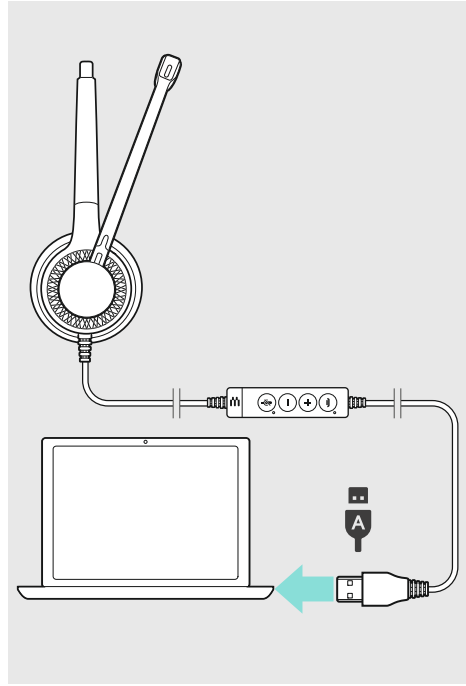

ضبط درجة الصوت
כיוון עצמת הקול

כتم صوت המיקروفון
השתקת המיקרופון

استقبال / إنهاء مكالمة
מענה לשיחה / סיום שיחה

إعادة طلب الرقم
חיג חוזר

إمكانات التوصيل
אפשרויות חיבור

يتضمن التسليم
האריזה כוללת

EPOS | SENNHEISER

IMPACT SC 630 USB ML
IMPACT SC 660 USB ML
IMPACT SC 660 ANC USB
USB headset

الدليل السريع
מדריך מהיר

Model:
SC 630 USB ML
SC 660 USB ML | SCWH8

وضع السماعة على الرأس
הרכבת האזניות

For product specific software and
firmware upgrade with EPOS Connect go to:
www.eposaudio.com/connect

www.eposaudio.com/support

DSEA A/S

Kongebakken 9, DK-2765 Smørum, Denmark
www.eposaudio.com

Publ. 06/20, 770-00268/A07

استخدام مشبك الكابل
שימוש בתפס הכבלים

Using the proximity sensor
SC 660 ANC USB only

Active Noise Cancellation
SC 660 ANC USB only