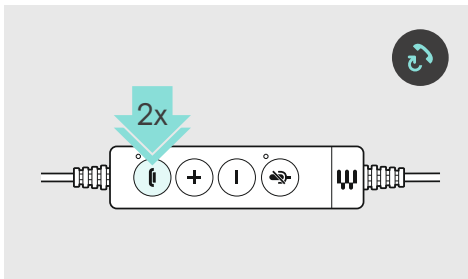

ضبط درجة الصوت
כיוון עצמת הקול

כتم صوت המיקروفון
השתקת המיקרופון

استقبال / إنهاء مكالمة
מענה לשיחה / סיום שיחה

إعادة طلب الرقم
חיג חוזר

إمكانات التوصيل
אפשרויות חיבור

يتضمن التسليم
האריזה כוללת

EPOS | SENNHEISER

IMPACT SC 630 USB ML
IMPACT SC 660 USB ML
IMPACT SC 660 ANC USB
USB headset

الدليل السريع
מדריך מהיר

Model:
SC 630 USB ML
SC 660 USB ML | SCWH8

وضع السماعة على الرأس
הרכבת האזניות

For product specific software and
firmware upgrade with EPOS Connect go to:
www.eposaudio.com/connect