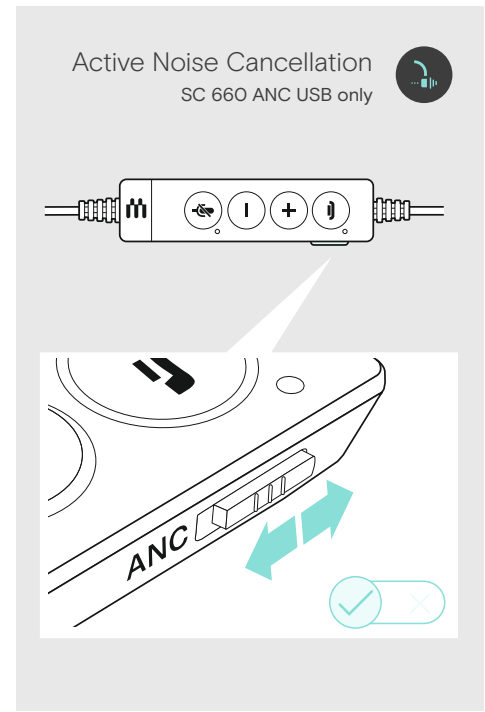

IMPACT SC 630 USB ML
IMPACT SC 660 USB ML
IMPACT SC 660 ANC USB
USB headset

الدليل السريع
מדריך מהיר

Model:
SC 630 USB ML
SC 660 USB ML | SCWH8

وضع السماعة على الرأس
הרכבת האזניות

For product specific software and
firmware upgrade with EPOS Connect go to:
www.eposaudio.com/connect

www.eposaudio.com/support

DSEA A/S

Kongebakken 9, DK-2765 Smørum, Denmark
www.eposaudio.com

Publ. 06/20, 770-00268/A07

استخدام مشبك الكابل
שימוש בתפס הכבלים

Using the proximity sensor
SC 660 ANC USB only

Active Noise Cancellation
SC 660 ANC USB only

استبدال بطانة سماعة الأذن
החלפת ריפוד האזנייה

إمكانيات التوصيل
אפשרויות חיבור

وضع ملصق بلاسم على السماعة
סימון האזניות