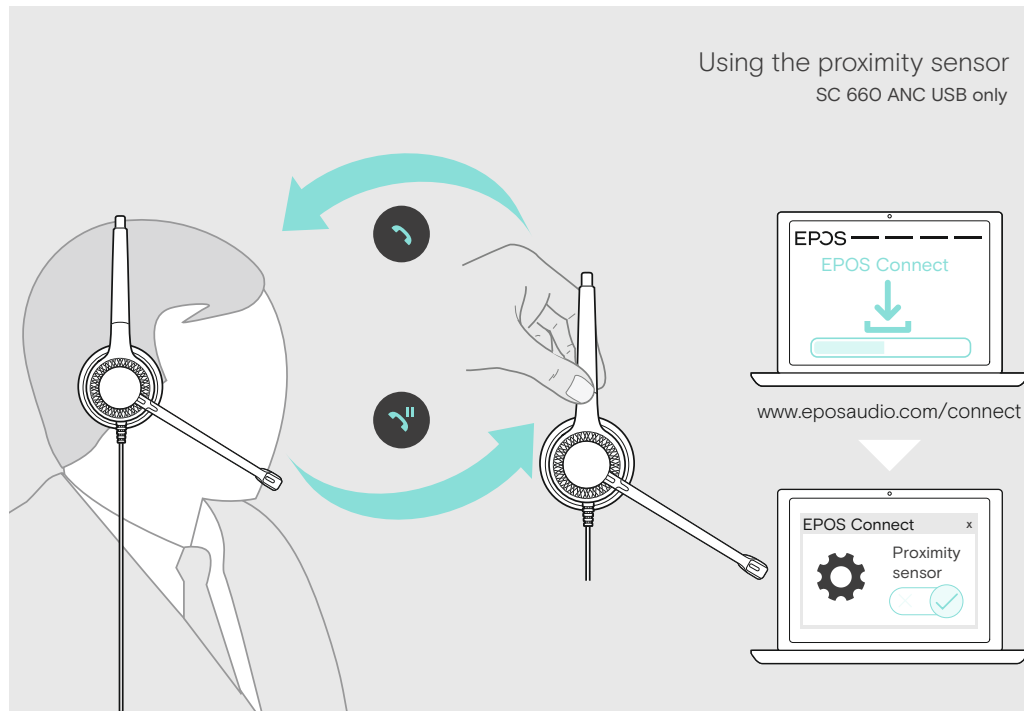

www.eposaudio.com/support

DSEA A/S

Kongebakken 9, DK-2765 Smørum, Denmark
www.eposaudio.com

Publ. 06/20, 770-00268/A07

استخدام مشبك الكابل
שימוש בתפס הכבלים

Using the proximity sensor
SC 660 ANC USB only

Active Noise Cancellation
SC 660 ANC USB only