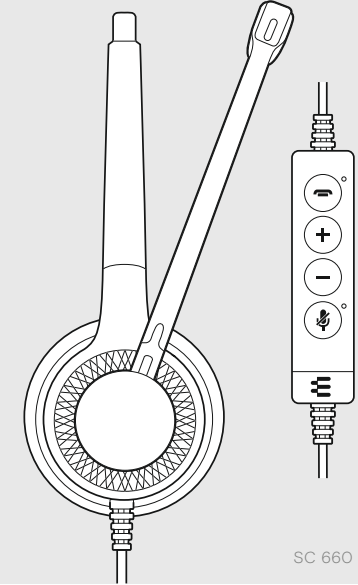

ضبط درجة الصوت
כיוון עצמת הקול

כتم صوت המיקروفון
השתקת המיקרופון

استقبال / إنهاء مكالمة
מענה לשיחה / סיום שיחה

إعادة طلب الرقم
חיג חוזר

إمكانات التوصيل
אפשרויות חיבור

يتضمن التسليم
האריזה כוללת

EPOS | SENNHEISER

IMPACT SC 630 USB ML
IMPACT SC 660 USB ML
IMPACT SC 660 ANC USB
USB headset

الدليل السريع
מדריך מהיר

Model:
SC 630 USB ML
SC 660 USB ML | SCWH8

وضع السماعة على الرأس
הרכבת האזניות

For product specific software and
firmware upgrade with EPOS Connect go to:
www.eposaudio.com/connect

www.eposaudio.com/support

DSEA A/S

Kongebakken 9, DK-2765 Smørum, Denmark
www.eposaudio.com

Publ. 06/20, 770-00268/A07

استخدام مشبك الكابل
שימוש בתפס הכבלים

Using the proximity sensor
SC 660 ANC USB only

Active Noise Cancellation
SC 660 ANC USB only