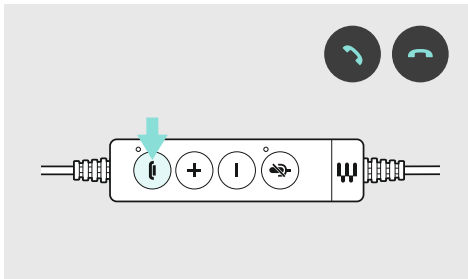

ضبط درجة الصوت
כיוון עצמת הקול

כتم صوت המיקروفון
השתקת המיקרופון

استقبال / إنهاء مكالمة
מענה לשיחה / סיום שיחה

إعادة طلب الرقم
חיג חוזר

إمكانات التوصيل
אפשרויות חיבור

يتضمن التسليم
האריזה כוללת

EPOS | SENNHEISER

IMPACT SC 630 USB ML
IMPACT SC 660 USB ML
IMPACT SC 660 ANC USB
USB headset

الدليل السريع
מדריך מהיר

Model:
SC 630 USB ML
SC 660 USB ML | SCWH8

وضع السماعة على الرأس
הרכבת האזניות

For product specific software and
firmware upgrade with EPOS Connect go to:
www.eposaudio.com/connect

www.eposaudio.com/support

DSEA A/S

Kongebakken 9, DK-2765 Smørum, Denmark
www.eposaudio.com

Publ. 06/20, 770-00268/A07

استخدام مشبك الكابل
שימוש בתפס הכבלים

Using the proximity sensor
SC 660 ANC USB only

Active Noise Cancellation
SC 660 ANC USB only