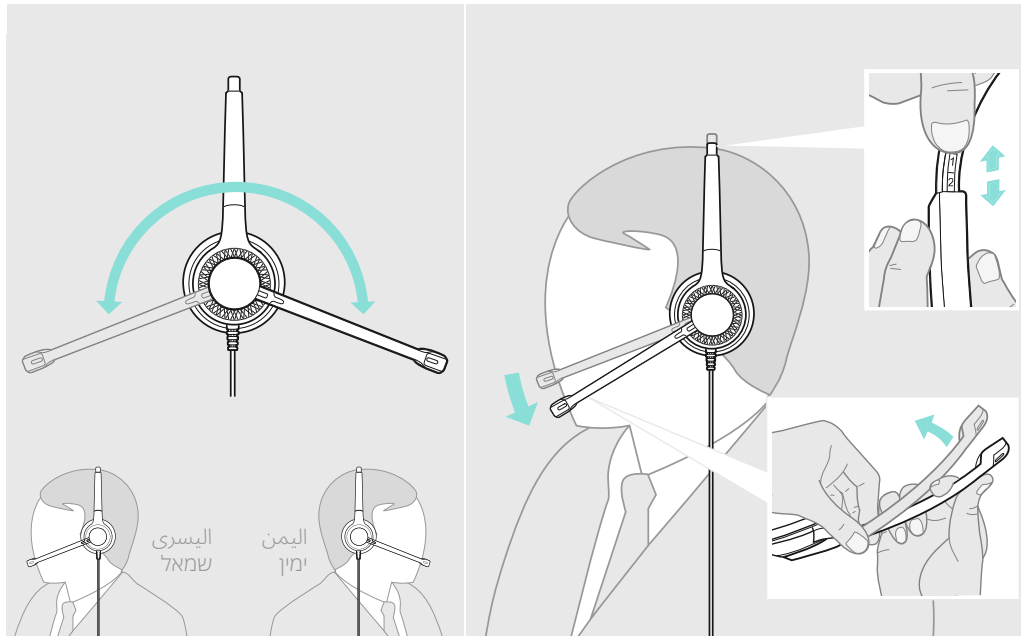

ضبط درجة الصوت
כיוון עצמת הקול

כتم صوت המיקروفון
השתקת המיקרופון

استقبال / إنهاء مكالمة
מענה לשיחה / סיום שיחה

إعادة طلب الرقم
חיג חוזר

إمكانات التوصيل
אפשרויות חיבור

يتضمن التسليم
האריזה כוללת

EPOS | SENNHEISER

IMPACT SC 630 USB ML
IMPACT SC 660 USB ML
IMPACT SC 660 ANC USB
USB headset

الدليل السريع
מדריך מהיר

Model:
SC 630 USB ML
SC 660 USB ML | SCWH8

وضع السماعة على الرأس
הרכבת האזניות

For product specific software and
firmware upgrade with EPOS Connect go to:
www.eposaudio.com/connect