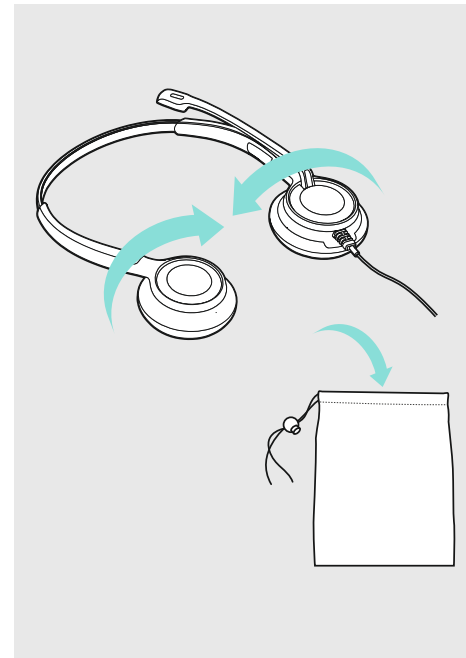

www.eposaudio.com/support

DSEA A/S

Kongebakken 9, DK-2765 Smørum, Denmark
www.eposaudio.com

Publ. 06/20, 770-00268/A07

استخدام مشبك الكابل
שימוש בתפס הכבלים

Using the proximity sensor
SC 660 ANC USB only

Active Noise Cancellation
SC 660 ANC USB only

استبدال بطانة سماعة الأذن
החלפת ריפוד האזנייה

إمكانيات التوصيل
אפשרויות חיבור

وضع ملصق بلاسم على السماعة
סימון האזניות