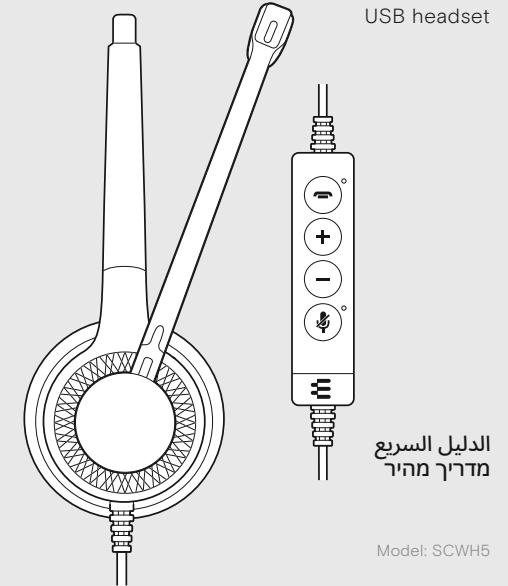

ضبط درجة الصوت  
כיוון עצמת הקול

כتم صوت המיקروفון  
השתקת המיקרופון

استقبال / إنهاء مكالمة  
מענה לשיחה / סיום שיחה

إعادة طلب الرقم  
חיג חוזר

يتضمن التسليم  
האריזה כוללת

EPOS | SENNHEISER

IMPACT SC 635 | SC 665  
IMPACT SC 635 USB | SC 665 USB  
IMPACT SC 635 USB-C | SC 665 USB-C  
USB headset