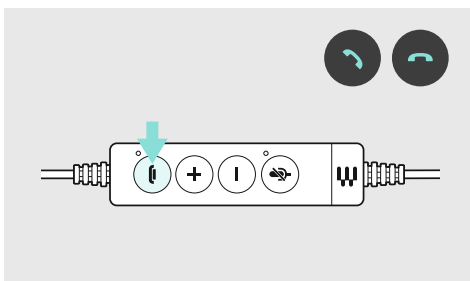

ضبط درجة الصوت  
כיוון עצמת הקול

כتم صوت המיקروفון  
השתקת המיקרופון

استقبال / إنهاء مكالمة  
מענה לשיחה / סיום שיחה

إعادة طلب الرقم  
חיג חוזר

يتضمن التسليم  
האריזה כוללת

EPOS | SENNHEISER

IMPACT SC 635 | SC 665  
IMPACT SC 635 USB | SC 665 USB  
IMPACT SC 635 USB-C | SC 665 USB-C  
USB headset