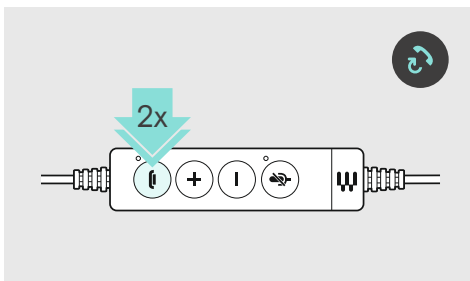

ضبط درجة الصوت  
כיוון עצמת הקול

כتم صوت המיקروفון  
השתקת המיקרופון

استقبال / إنهاء مكالمة  
מענה לשיחה / סיום שיחה

إعادة طلب الرقم  
חיג חוזר

يتضمن التسليم  
האריזה כוללת

EPOS | SENNHEISER

IMPACT SC 635 | SC 665  
IMPACT SC 635 USB | SC 665 USB  
IMPACT SC 635 USB-C | SC 665 USB-C  
USB headset