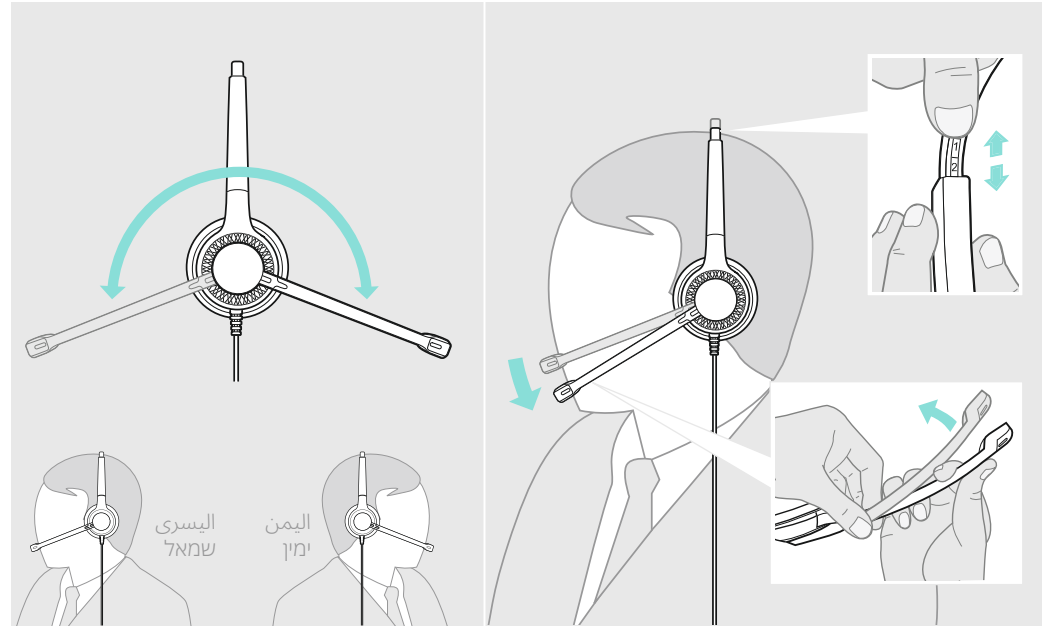

وضع السماعة على الرأس
الركبتة الأذنية