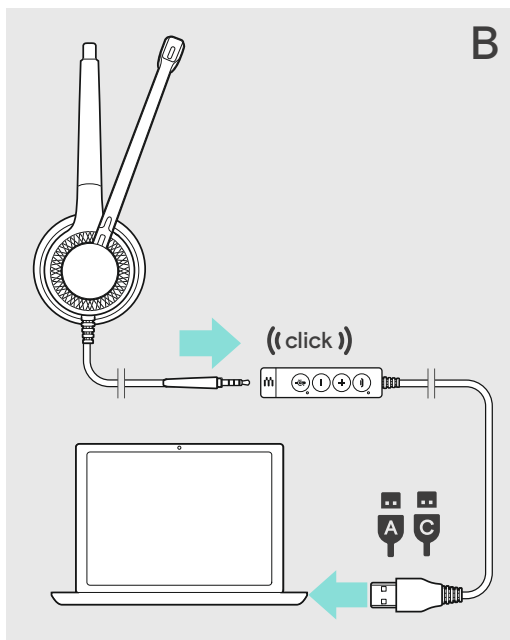

For product specific software and
firmware upgrade with EPOS Connect go to:
www.eposaudio.com/connect