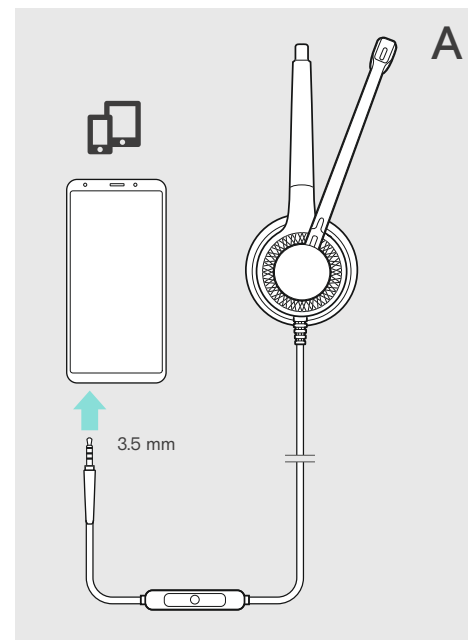

For product specific software and
firmware upgrade with EPOS Connect go to:
www.eposaudio.com/connect