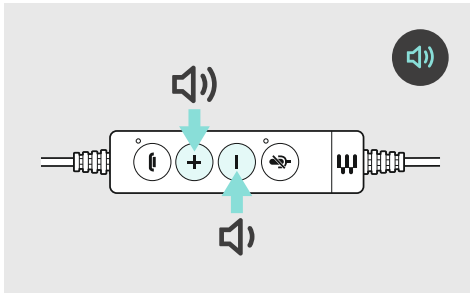

ضبط درجة الصوت  
כיוון עצמת הקול

כتم صوت המיקروفון  
השתקת המיקרופון

استقبال / إنهاء مكالمة  
מענה לשיחה / סיום שיחה

إعادة طلب الرقم  
חיג חוזר

يتضمن التسليم  
האריזה כוללת

EPOS | SENNHEISER

IMPACT SC 635 | SC 665  
IMPACT SC 635 USB | SC 665 USB  
IMPACT SC 635 USB-C | SC 665 USB-C  
USB headset