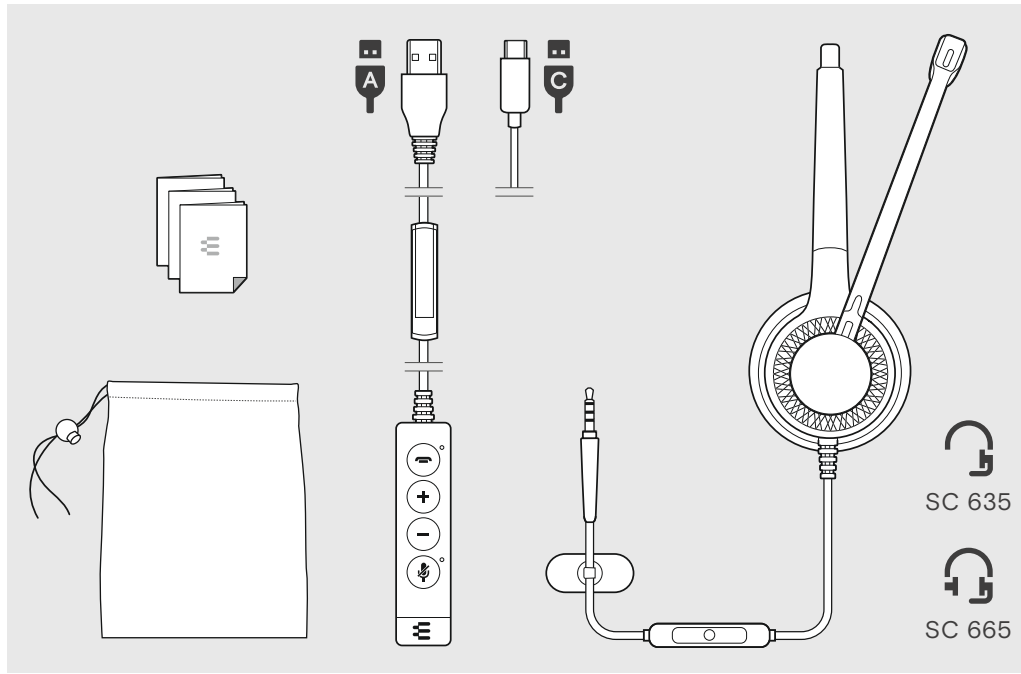

ضبط درجة الصوت  
כיוון עצמת הקול

כتم صوت המיקروفון  
השתקת המיקרופון

استقبال / إنهاء مكالمة  
מענה לשיחה / סיום שיחה

إعادة طلب الرقم  
חיג חוזר

يتضمن التسليم  
האריזה כוללת

EPOS | SENNHEISER

IMPACT SC 635 | SC 665  
IMPACT SC 635 USB | SC 665 USB  
IMPACT SC 635 USB-C | SC 665 USB-C  
USB headset

وضع ملصق بالاسم على السماعة  
סימון האזניות

استخدام مشبك الكابل  
שימוש בתפס הכבלים

إمكانيات التوصيل  
אפשרויות חיבור

استبدال بطانة سماعة الأذن  
החלפת ריפוד האזניה