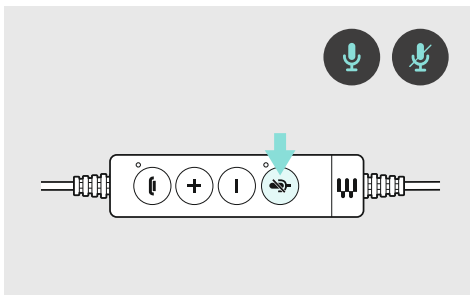

ضبط درجة الصوت  
כיוון עצמת הקול

כتم صوت המיקروفון  
השתקת המיקרופון

استقبال / إنهاء مكالمة  
מענה לשיחה / סיום שיחה

إعادة طلب الرقم  
חיג חוזר

يتضمن التسليم  
האריזה כוללת

EPOS | SENNHEISER

IMPACT SC 635 | SC 665  
IMPACT SC 635 USB | SC 665 USB  
IMPACT SC 635 USB-C | SC 665 USB-C  
USB headset